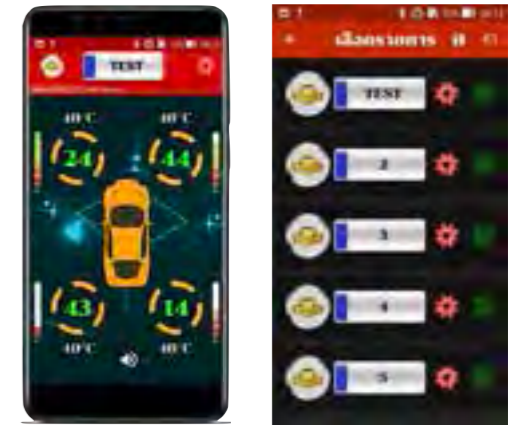

Understanding the automotive and garage business extremely well has allowed us to become the one-stop automotive equipment resource for large and small shops. We carry an extensive product line from the finest manufacturers, who have a reputation for quality and value from all over the world. Besides offering the best tire pressure sensor, wheel balancer, tire changer, brake lath, air compressors, battery charger and other auto shop tools, we offer a professional and friendly service. We use our experience and knowledge to steer customers toward the best product for their needs.

We can help you to improve your bottom line and get a good return on your investment.

เทคโนโลยีได้ปฏิวัติโลกของเรา สร้างสรรค์อำนวยความสะดวกผ่านนวัตกรรมต่างๆ ทำให้เราสามารถรับรู้ข้อมูลที่เป็นประโยชน์ได้เพียงแค่ปลายนิ้ว "tSm™" เครื่องวัดแรงดันลมยางและอุณหภูมิ ถูกคิดค้นและพัฒนาขึ้นโดยทีม UMWS Automotive Garage Solution เพื่อตอบโจทย์ไลฟ์สไตล์ดิจิทัลในปัจจุบัน มาพร้อมกับการแสดงข้อมูลทุกขณะการขับขี่ ผ่าน tSm™ แอปพลิเคชันบนมือถือ

Technology has revolutionized our world, created amazing tools and placed useful information at our fingertips. tSm™ was developed by UMWS Automotive Garage Solution for this reason. This is a smart tech that helps monitor tire pressure while integrating with our digital lifestyle. The Real-Time Data on our tSm™ Mobile Application gives you confidence on the road.