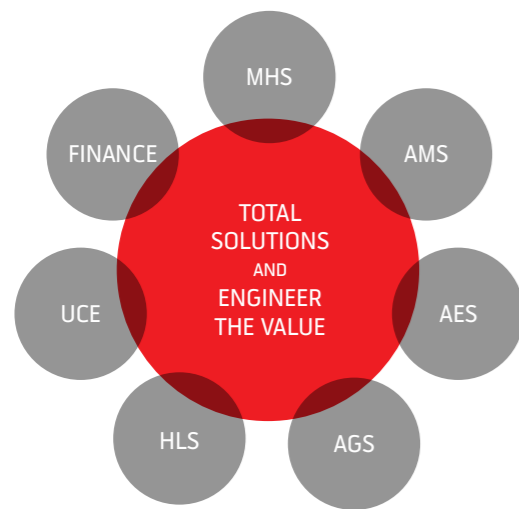

CORE VALUE

Driven by Excellence.

SLOGAN

Engineer the Value.

TOTAL SOLUTIONS AND ENGINEER THE VALUE

บริษัท ยูโมเตอร์วิคส์ (สยาม) จำกัด (มหาชน) มุ่งเน้นการเป็นผู้ให้บริการ “การแก้ปัญหาธุรกิจและจัดการเรื่องความปลอดภัย” ภายใต้โลโก้ “วิศวกรรมสร้างคุณค่า” และ “มุ่งเน้นคุณภาพ” เราให้ความสำคัญของการทำงานในรูปแบบการแก้ปัญหาทางธุรกิจ ได้แก่ ธุรกิจอุปกรณ์ขนส่งลำเลียง เครื่องจักรสำหรับการทำงานบนที่สูง อุปกรณ์สำหรับศูนย์ซ่อมรถยนต์ เครื่องมือและอุปกรณ์ไฮดรอลิก การบริการหลังการขายและยูโมเตอร์ จำกัดจำหน่ายรถมือสอง ให้เช่าทั้งระยะสั้นและระยะยาว หน่วยงานธุรกิจเหล่านี้จะนำเทคโนโลยีและวิศวกรรมมาช่วยในการสร้างคุณค่าให้กับผลิตภัณฑ์ และสร้างความพึงพอใจให้ลูกค้า ให้มากที่สุด

ENGINEERING AND PRODUCTION SOLUTION

วิศวกรรมเปลี่ยนความคิดให้เป็นความจริงได้ บริษัท ยูโมเตอร์วิคส์ (สยาม) จำกัด (มหาชน) ผู้ให้บริการแก้ไขปัญหาระบบธุรกิจได้จัดตั้งหน่วยงานวิศวกรรมและการผลิตเพื่อช่วยธุรกิจของลูกค้าได้อย่างยั่งยืน โดยการสร้างคุณค่าให้ลูกค้าและเป็นแหล่งของความรู้ทางเทคนิคสำหรับลูกค้า