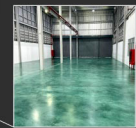

**Flashfloor™
พื้นโรงงาน
คลังสินค้า**

ซ่อมพื้นแตกร้าว
แตกเล็ก หลุดล่อน
เป็นฝุ่น ใหลื่นลื่นมา
แข็งแรงโดยไม่ต้อง
ปิดโรงงาน
ไม่ต้องมีเวิร์คเมซ

**Primebase HB™
พื้นลานโหลดสินค้า ถนน**

พื้นบางแต่แข็งแรง แข็งไว ทนทาน ยึดหยุ่นสูง
ไม่ลื่น ทนความชื้น รับน้ำหนักสูง

รีคกรีต คอนสตรัคชั่น

ผู้นำด้านนวัตกรรมการติดตั้ง-ซ่อมแซมพื้นภาคอุตสาหกรรมและธุรกิจร้านค้า มากกว่า 20 ปี

พร้อมสำรวจและเริ่มงานทันที!
รับงาน 500 ตร.ม.ขึ้นไป