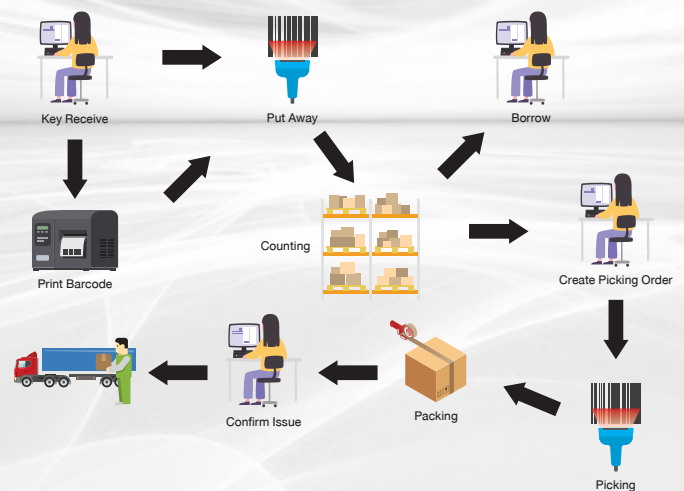

Software Application

สต็อกสินค้าง่าย ๆ ใครก็จัดการได้

โปรแกรมบริหารจัดการสต็อกสินค้า

iStock Express คือ โปรแกรมบริหารจัดการสต็อกสินค้าสมัยใหม่ที่นำเอาเทคโนโลยีมาพัฒนาาร่วมกัน เพื่อให้เกิดประโยชน์สูงสุดในการจัดการสต็อกของธุรกิจและร้านค้า และช่วยเพิ่มประสิทธิภาพในการทำงานให้รวดเร็ว การลดต้นทุนและเพิ่มผลกำไรให้กับผู้ประกอบการในระยะยาว โปรแกรมออกแบบให้สามารถเข้าใจได้ง่ายและไม่ซับซ้อนสามารถทำงานได้รวดเร็ว

- ✓ ลดเวลา
- ✓ ลดค่าใช้จ่าย
- ✓ เพิ่มกำไร
- ✓ ง่ายต่อการใช้งาน

Flow Chart

CONTACT

Weltron ID Technology Co.,Ltd.
Weltron Corporation Co.,Ltd.

22 Soi Phokaew 3 Yaek 6 Klongchan Bangkokkapi, Bangkok 10240

☎ 094-639-4292

@weltrongroup

www.weltrongroup.com