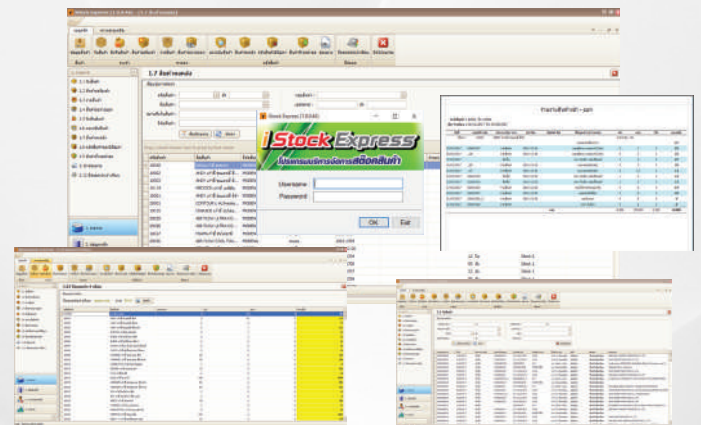

โปรแกรมบริหารจัดการสต็อกสินค้า

iStock Express คือ โปรแกรมบริหารจัดการสต็อกสินค้าสมัยใหม่ที่นำเอาเทคโนโลยีมาพัฒนาาร่วมกัน เพื่อให้เกิดประโยชน์สูงสุดในการจัดการสต็อกของธุรกิจและร้านค้า และช่วยเพิ่มประสิทธิภาพในการทำงานให้รวดเร็ว การลดต้นทุนและเพิ่มผลกำไรให้กับผู้ประกอบการในระยะยาว โปรแกรมออกแบบให้สามารถเข้าใจได้ง่ายและไม่ซับซ้อนสามารถทำงานได้รวดเร็ว

- ✓ ลดเวลา
- ✓ ลดค่าใช้จ่าย
- ✓ เพิ่มกำไร
- ✓ ง่ายต่อการใช้งาน