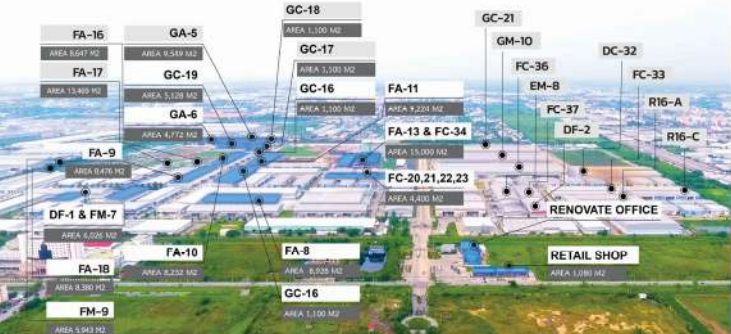

ENGINEERING

ชาญเอ็มอาร์ เอ็นจิเนียริ่ง
บริการด้านวิศวกรรมทุกประเภทงานแปรรูป และประกอบโลหะทุกชนิดด้วยเครื่องจักรที่ทันสมัยและทีมวิศวกรเล็กที่เปี่ยมด้วยประสบการณ์การทำงานในวงการเหล็กมากกว่า 30 ปี

รับสร้างและออกแบบโครงเหล็ก โครงหลังคาเหล็กโครงสร้าง โครงเหล็กป้ายโฆษณา อุปกรณ์ก่อสร้างทุกชนิด หรือตามแบบที่ลูกค้ากำหนด

DETAILING

ชาญเอ็มอาร์ ดีเทลลิ่ง
บริการจัดทำ Detailing ด้วยเทคโนโลยีงานโครงสร้างงานสถาปัตยกรรม และงานระบบเพื่อช่วยให้การออกแบบ ถอดแบบ ถอดปริมาณงาน (BOQ) การประมาณการงบประมาณเป็นเรื่องง่าย และถูกต้องช่วยลดข้อผิดพลาดในการทำงาน และลดต้นทุนในการดำเนินงาน

"ออกแบบตามความต้องการ ครอบคลุมทุกสเปก"

CONSTRUCTION

ชาญเอ็มอาร์ คอนสตรัคชั่น
บริการครบวงจรแบบ One Stop Service ที่เดียวให้บริการครบทั้งงานออกแบบ และการก่อสร้าง ที่ใช้คุณภาพมาตรฐาน เช่น อาคารโรงงาน อาคารคลังสินค้า อาคารสำนักงาน และงานสาธารณูปโภค โดยทีมงานวิศวกรและสถาปนิกที่มีประสบการณ์

RENTAL

ชาญเอ็มอาร์ เรนท่า
บริการขนส่งด้วยรถบรรทุก และรถบรรทุกชนิดครบหลากหลายขนาด ไม้เข้าเครื่องจักรก่อสร้างและจัดหามาให้ลูกค้าด้วยทีมงานที่ประสบการณ์มากกว่า 20 ปี